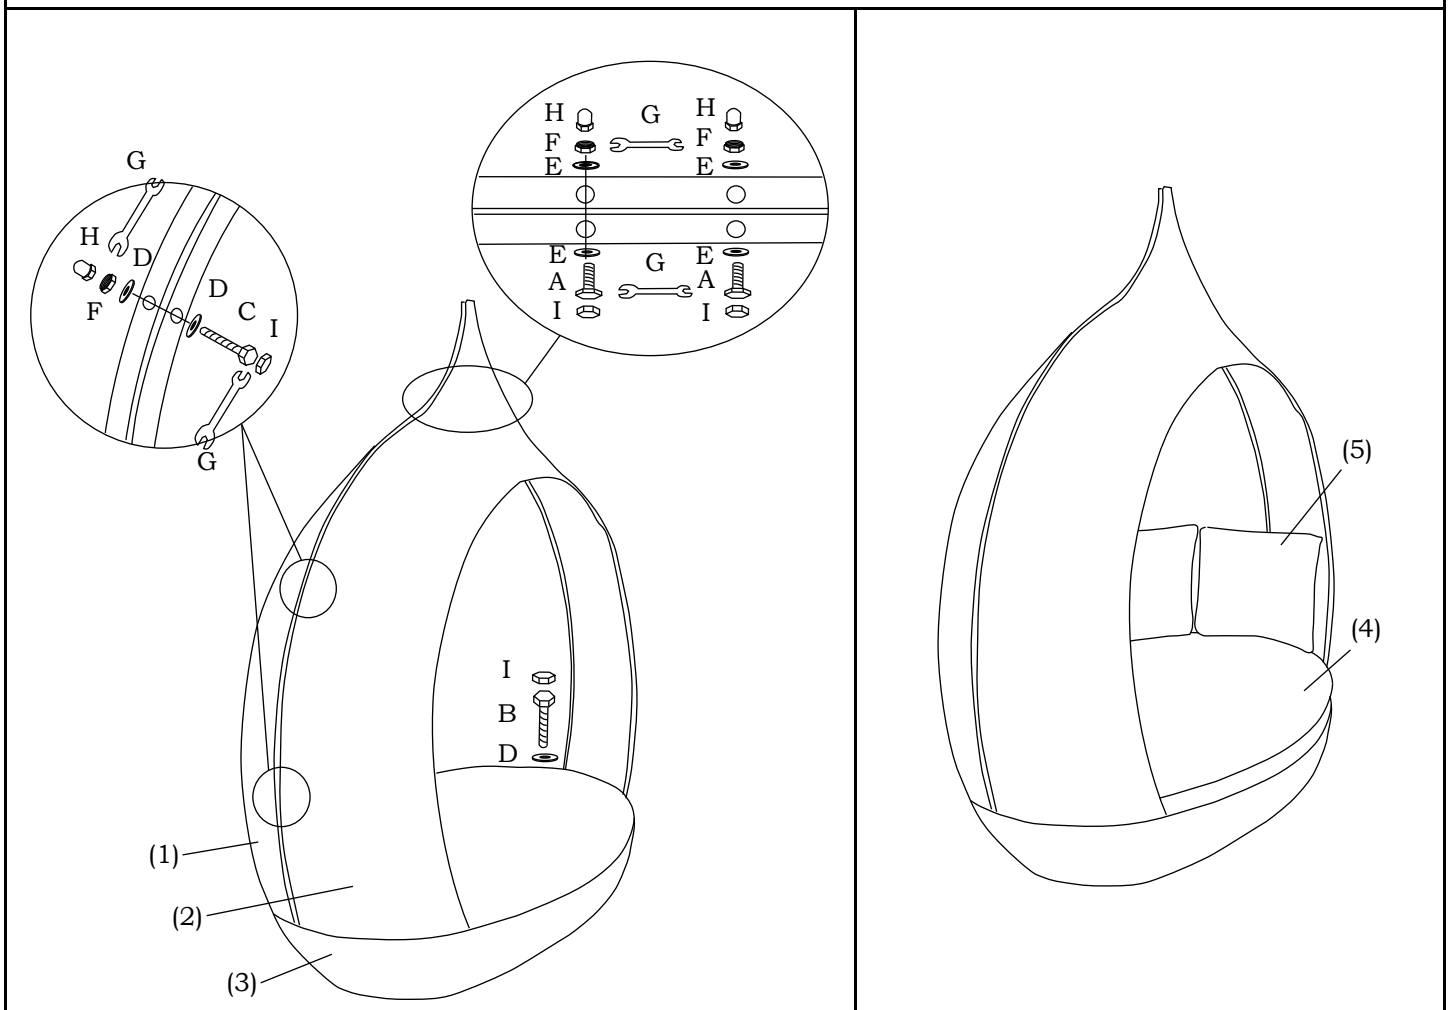

ITEM NAME/NOM D'ITEM: MARTINIQUE BEACH DAYBED/ST LUCIA BEACH DAYBED
ITEM #/NO. ITEM: 703632/703962

PARTS LIST/LISTE DES PIÈCES

(1)	(2)	(3)
×1	×1	×1
(4)	(5)	
×1	×5	
(6)		
A. M6x35mm ×2	B. M6x45mm ×9	C. M6x65mm ×4
D. Ø16x1.0mm ×17	E. Ø10x1.0mm ×4	F. M6 ×6
G. 10mm ×2	H. M6 ×6	I. M6 ×15

ASSEMBLY INSTRUCTIONS/INSTRUCTIONS D'ASSEMBLAGE

For missing parts or damaged parts, please call /
Pour pièce manquante ou endommagée, veuillez appeler:

USA : 1-866-798-6663
Canada : 514-382-6661